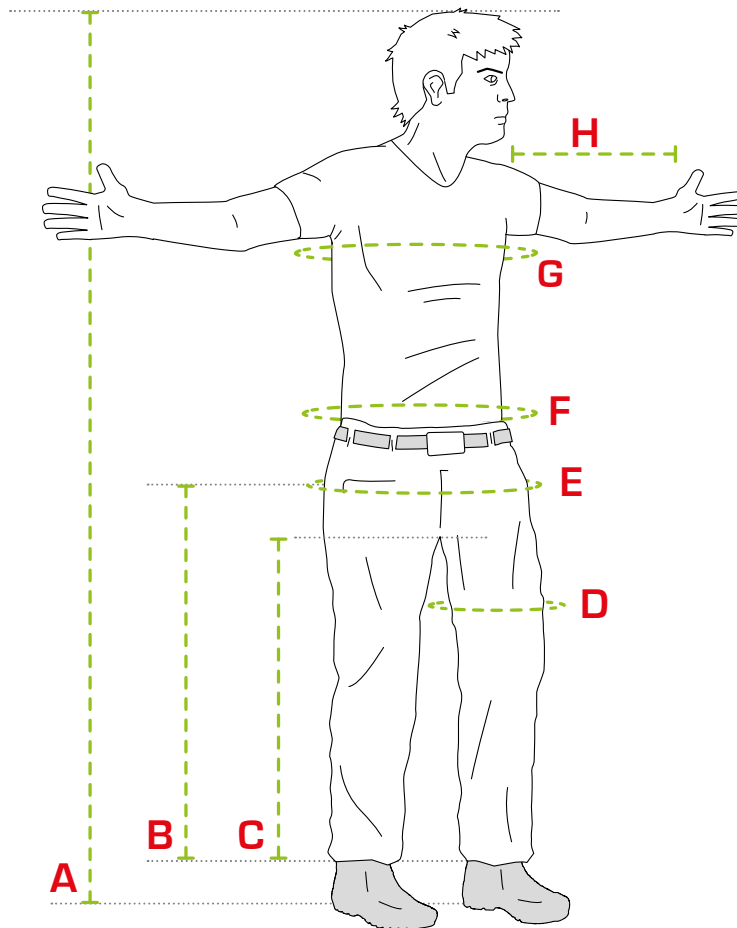

## GRÖSSENTABELLE

SIZE TABLE

TABLEAU DES TAILLES

MEDIDAS DE LAS TALLAS

TABELE ROZMIARÓW

### SIP PROTECTION TROUSERS

	XS	XS short	S	S short	S long	M	M short	M long	L	L short	L long	XL	XL long	XXL	XXXL
<b>F</b> / cm	66-74		74-82			82-90			90-98			98-106		106-117	117-129
<b>C</b> / cm	82	75	82	75	88	82	75	88	82	75	88	82	88	82	82

### SIP PROTECTION JACKETS

	XS	S	M	L	XL	XXL	XXXL
<b>G</b> / cm	78-86	86-94	94-102	102-110	110-118	118-129	129-141